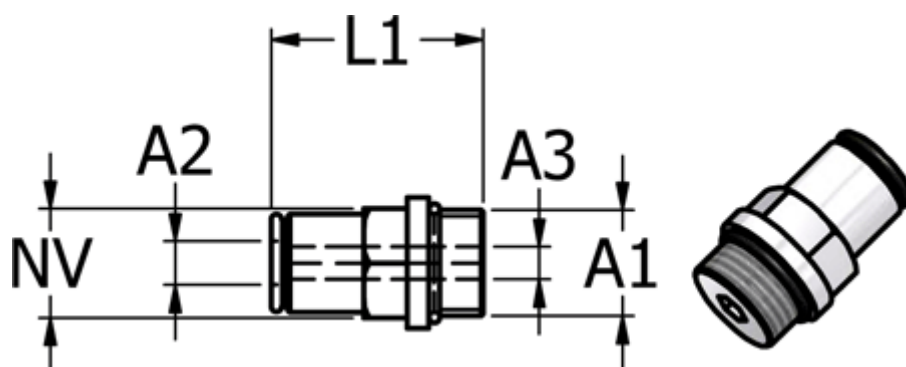

Varenummer: 58674503814
Beskrivelse: Metalfitting 745.038-14, Ø14 - G 3/8"
Push-in lige union

Mål

Gevind A2	= G 3/8"
Indvendig sekskant A3	= 10
L1	= 33.8
NV	= 22
Udvendig slangediameter A1	= 14